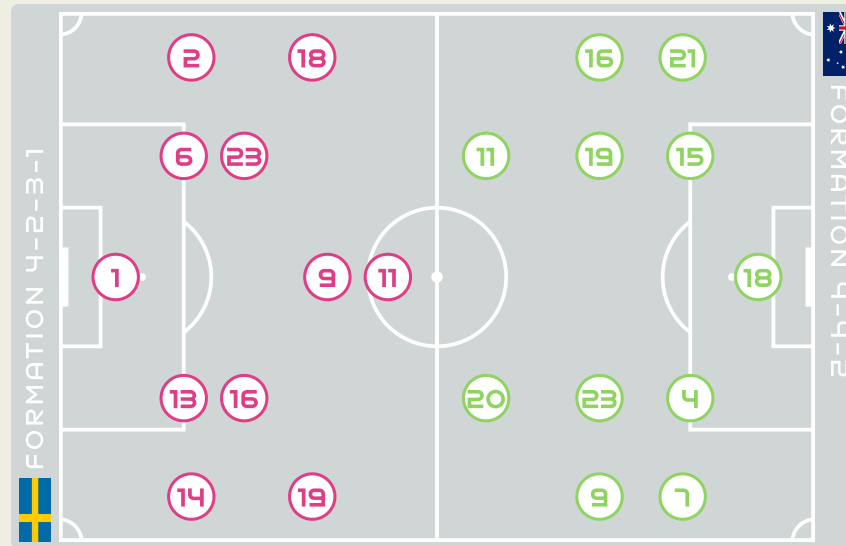

Match Summary - Teams

Sweden

2 - 0

Australia

STARTING

1	GK	MUSOVIC Zecira		
2	DF	ANDERSSON Jonna		
6	DF	ERIKSSON Magdalena		
9	MF	ASLLANI Kosovare (C)	62'	↓ 67'
11	FW	BLACKSTENIUS Stina		↓ 67'
13	DF	ILESTEDT Amanda		
14	DF	BJORN Nathalie		
16	MF	ANGELDAL Filippa		
18	MF	ROLFO Fridolina	30'	
19	MF	KANERYD Johanna		↓ 89'
23	MF	RUBENSSON Elin		88'

SUBSTITUTES

12	GK	FALK Jennifer		
21	GK	ENBLOM Tove		
3	DF	SEMBRANT Linda		↑ 89'
4	DF	LENNARTSSON Stina		
5	DF	SANDBERG Anna		
7	FW	JANOGY Madelen		
8	FW	HURTIG Lina		↑ 67'
10	FW	JAKOBSSON Sofia		
15	FW	BLOMQVIST Rebecka		↑ 67'
17	MF	SEGER Caroline		
20	MF	BENNISON Hanna		
22	MF	SCHOUGH Olivia