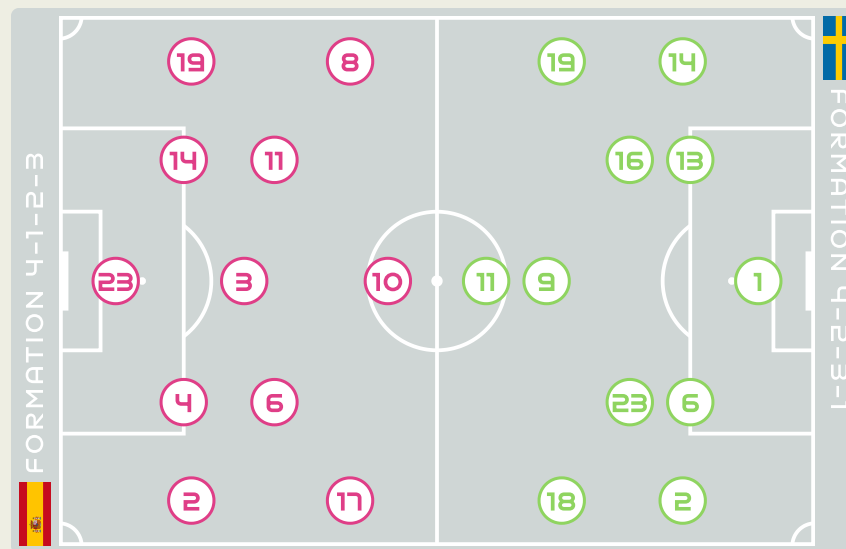

SUBSTITUTES

1	GK	RODRIGUEZ Misa	
13	GK	SALON Enith	
5	DF	ANDRES Ivana	
7	MF	GUERRERO Irene	
9	FW	GONZALEZ Esther	↑ 90+5'
15	FW	NAVARRO Eva	↑ 73'
16	MF	PEREZ Maria	
18	FW	PARALLUELO Salma	↑ 57' ⚽ 81'
20	DF	GALVEZ Rocio	
21	MF	ZORNOZA Claudia	
22	FW	DEL CASTILLO Athenea	