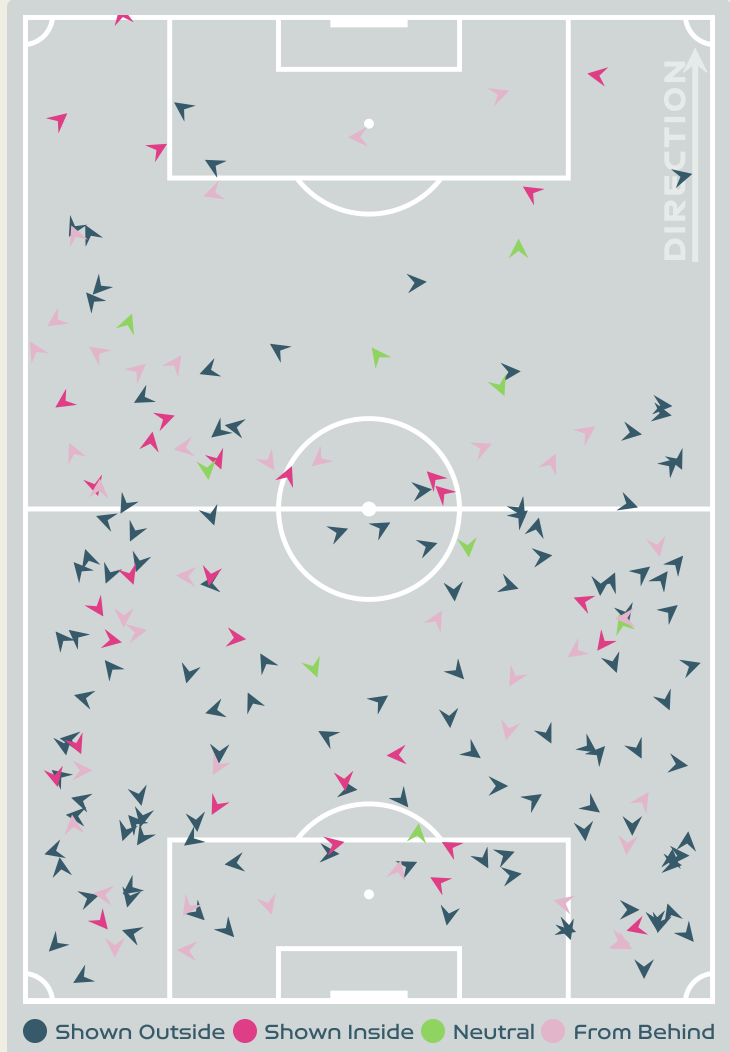

Defensive Pressure